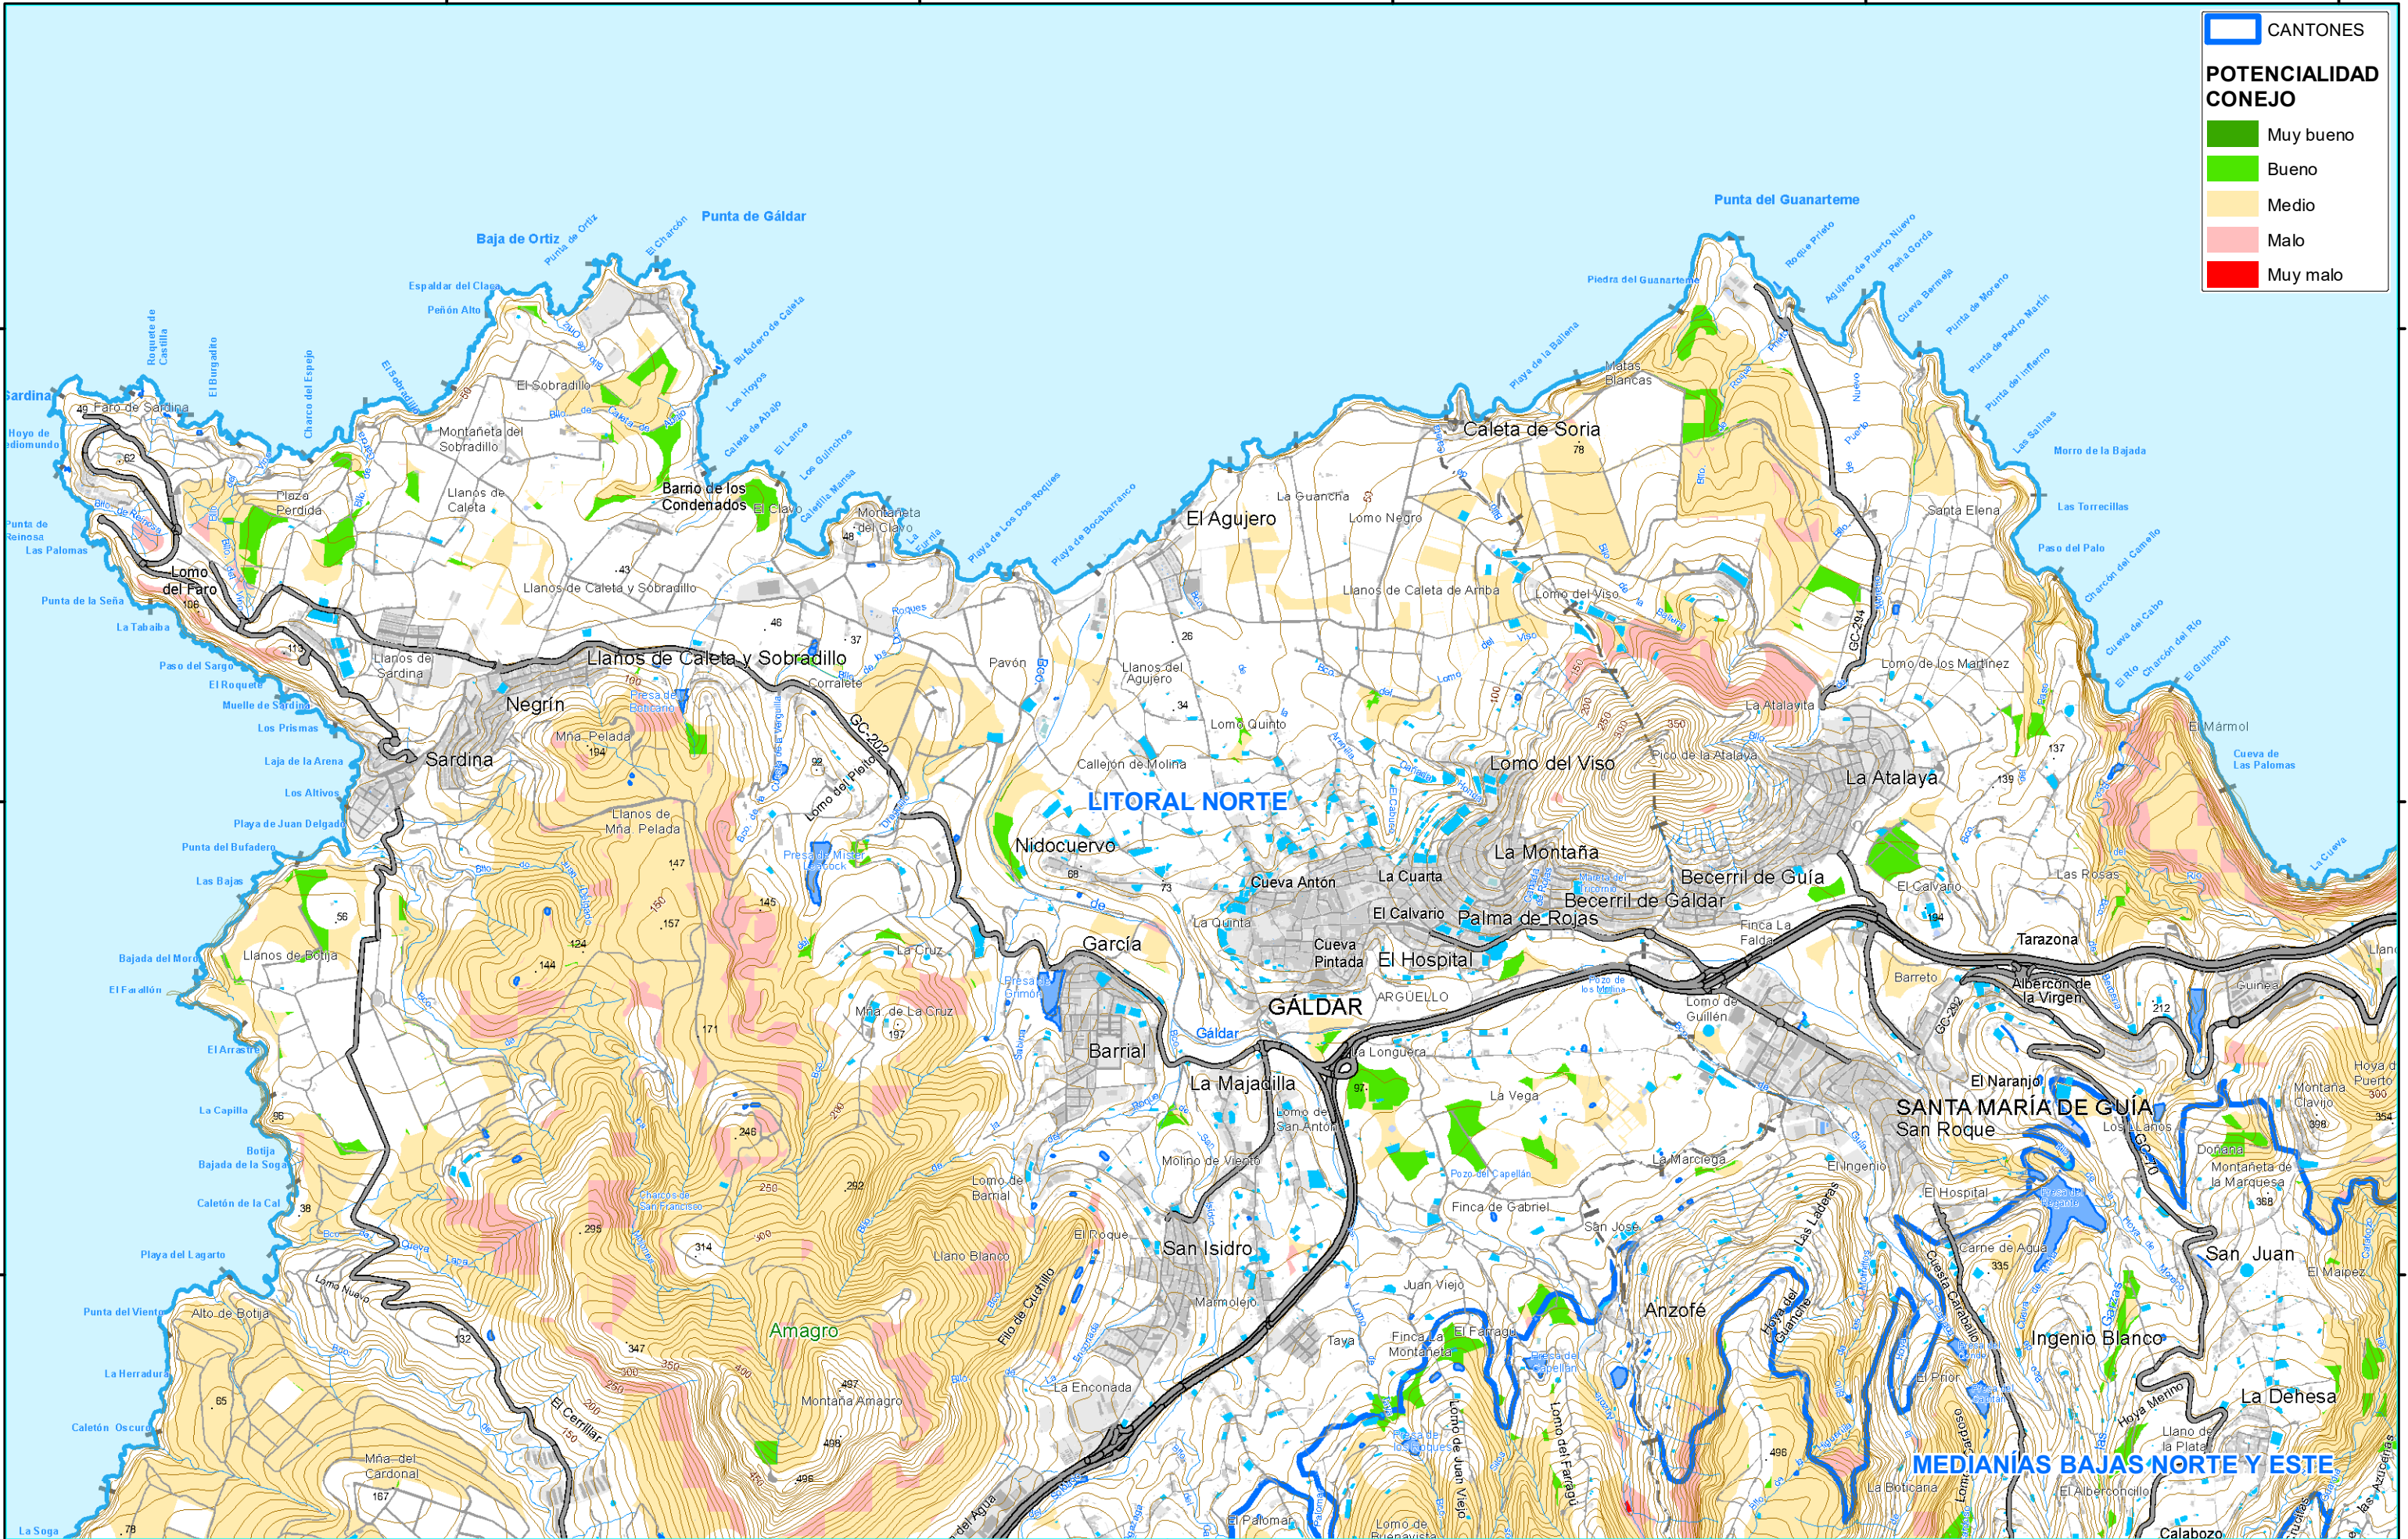

3.114.000

3.112.000

3.112.000

432.000

434.000

436.000

438.000

440.000

CANTONES

POTENCIALIDAD CONEJO

- Muy bueno
- Bueno
- Medio
- Malo
- Muy malo

PROYECTO:
ESTUDIO AMBIENTAL ESTRATÉGICO DEL
PLAN TÉCNICO DE LA ZONA DE CAZA
CONTROLADA DE GRAN CANARIA

ENTIDAD PROMOTORA:
CABILDO DE GRAN CANARIA
CONSEJERÍA DE MEDIO AMBIENTE