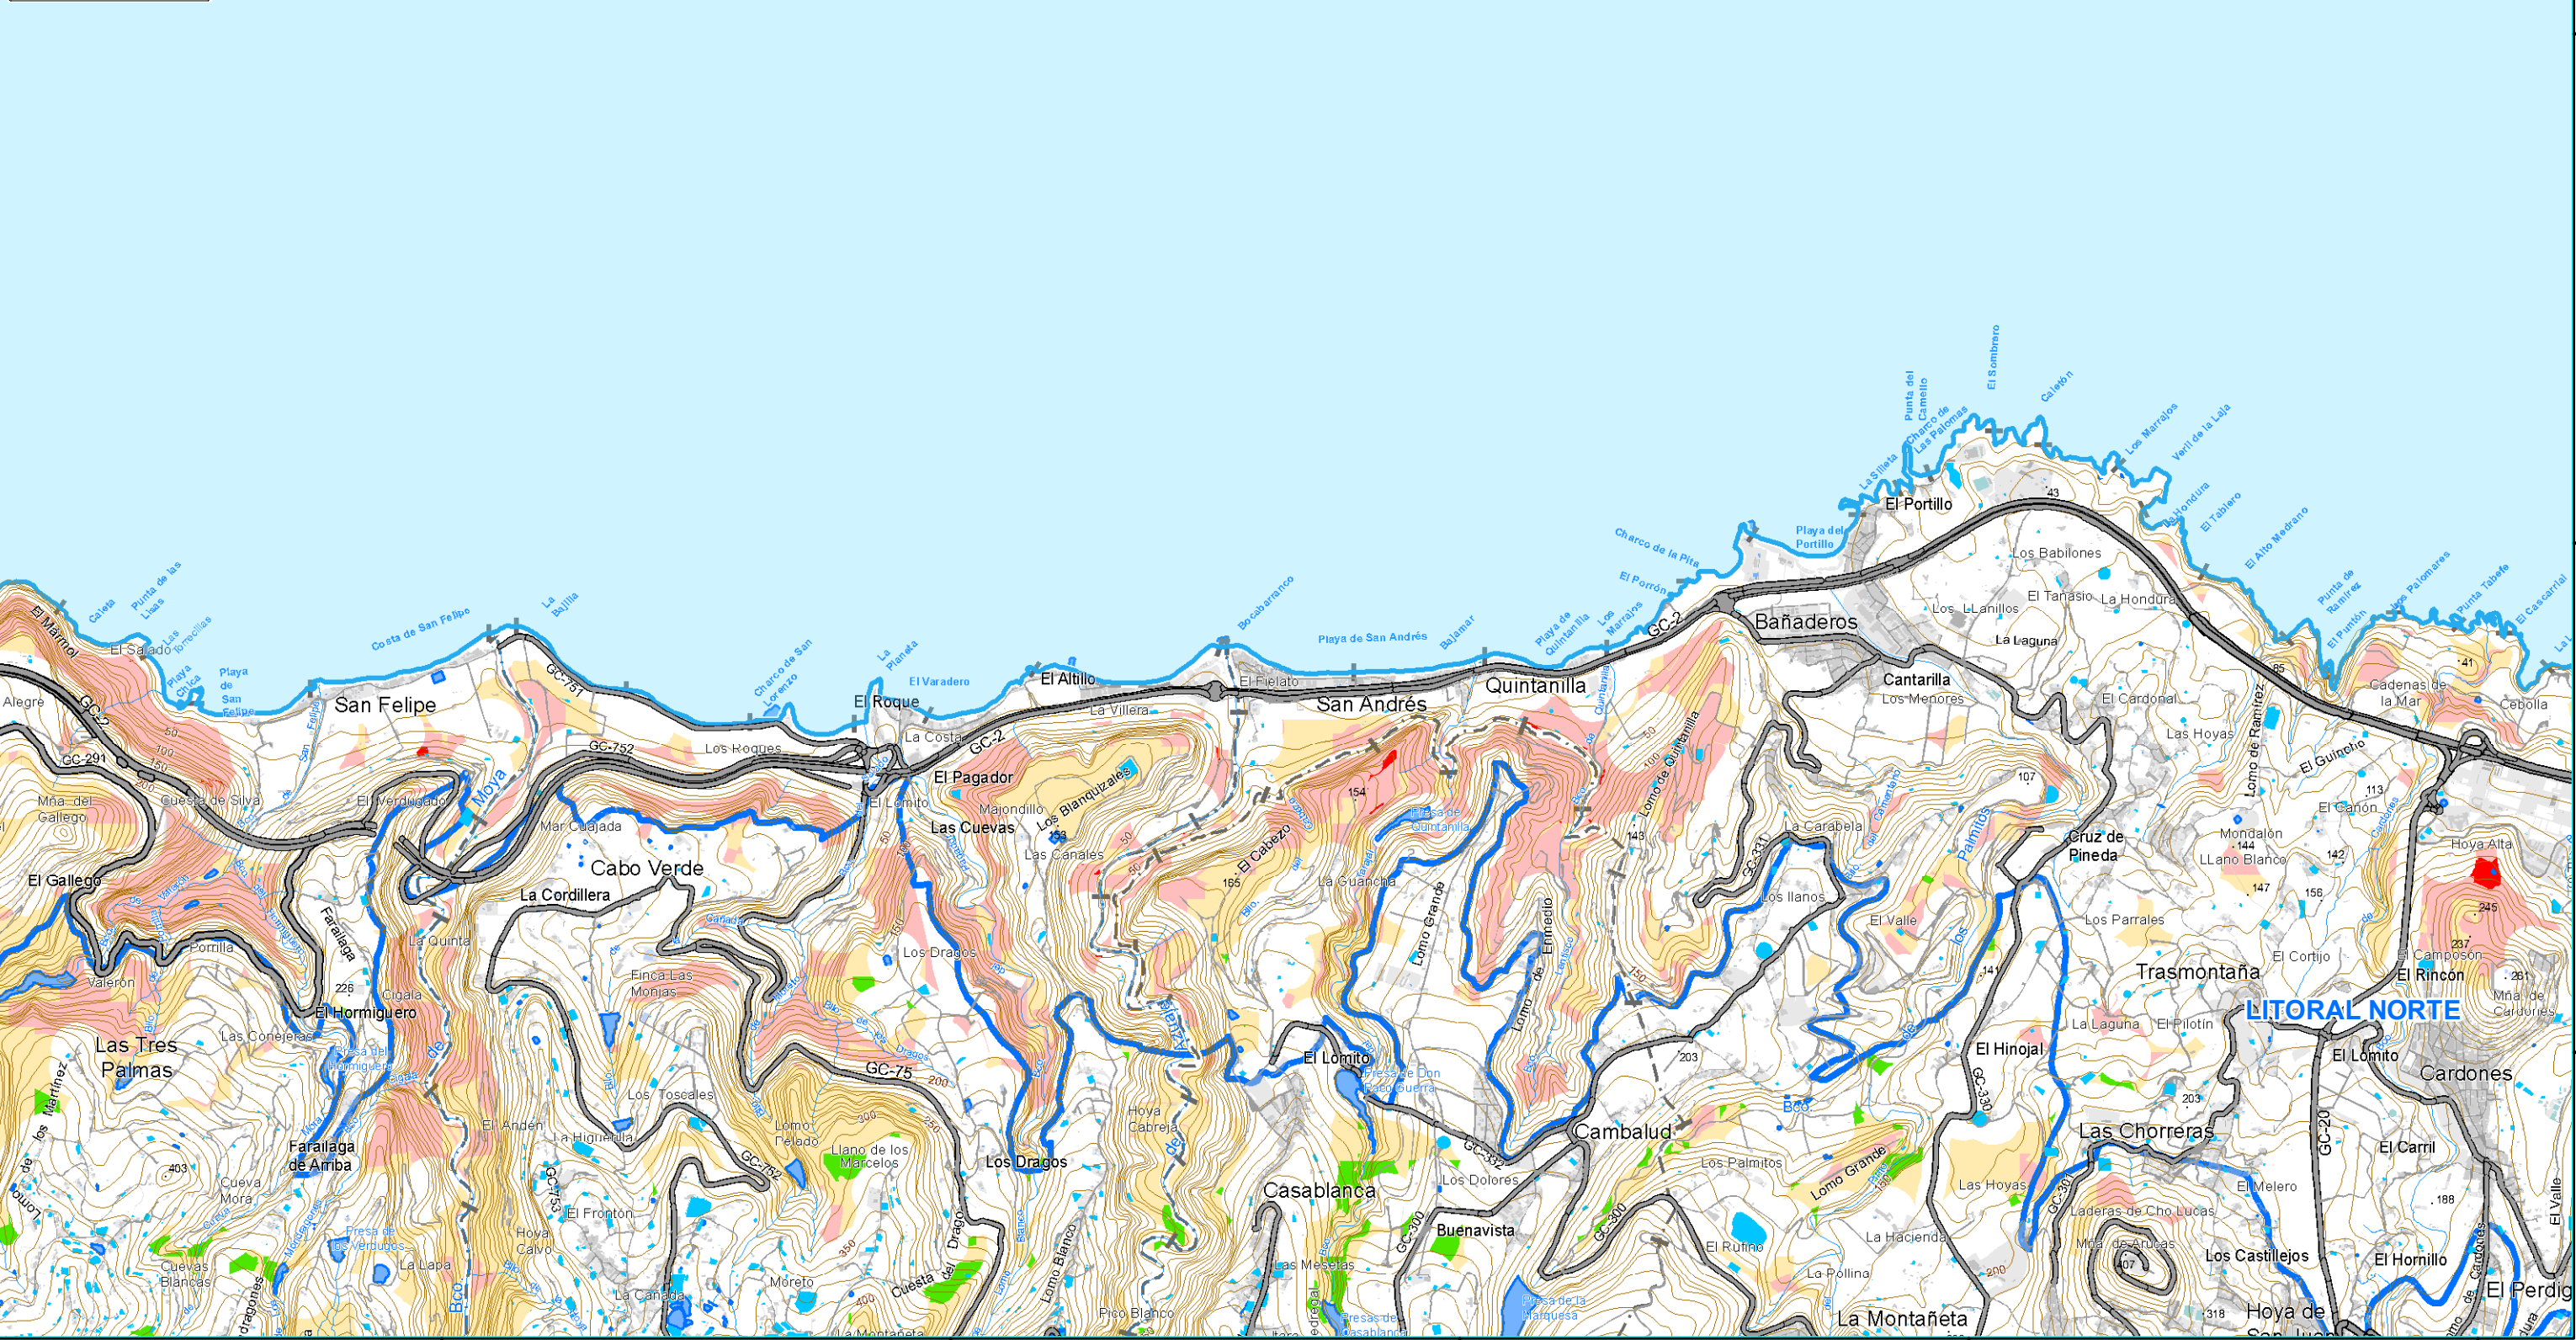

442.000

444.000

446.000

448.000

450.000

CANTONES

POTENCIALIDAD PERDIZ

- Muy bueno
- Bueno
- Medio
- Malo
- Muy malo

442.000

444.000

446.000

448.000

450.000

**PROYECTO:**  
ESTUDIO AMBIENTAL ESTRATÉGICO DEL  
PLAN TÉCNICO DE LA ZONA DE CAZA  
CONTROLADA DE GRAN CANARIA

**ENTIDAD PROMOTORA:**  
CABILDO DE GRAN CANARIA  
CONSEJERÍA DE MEDIO AMBIENTE