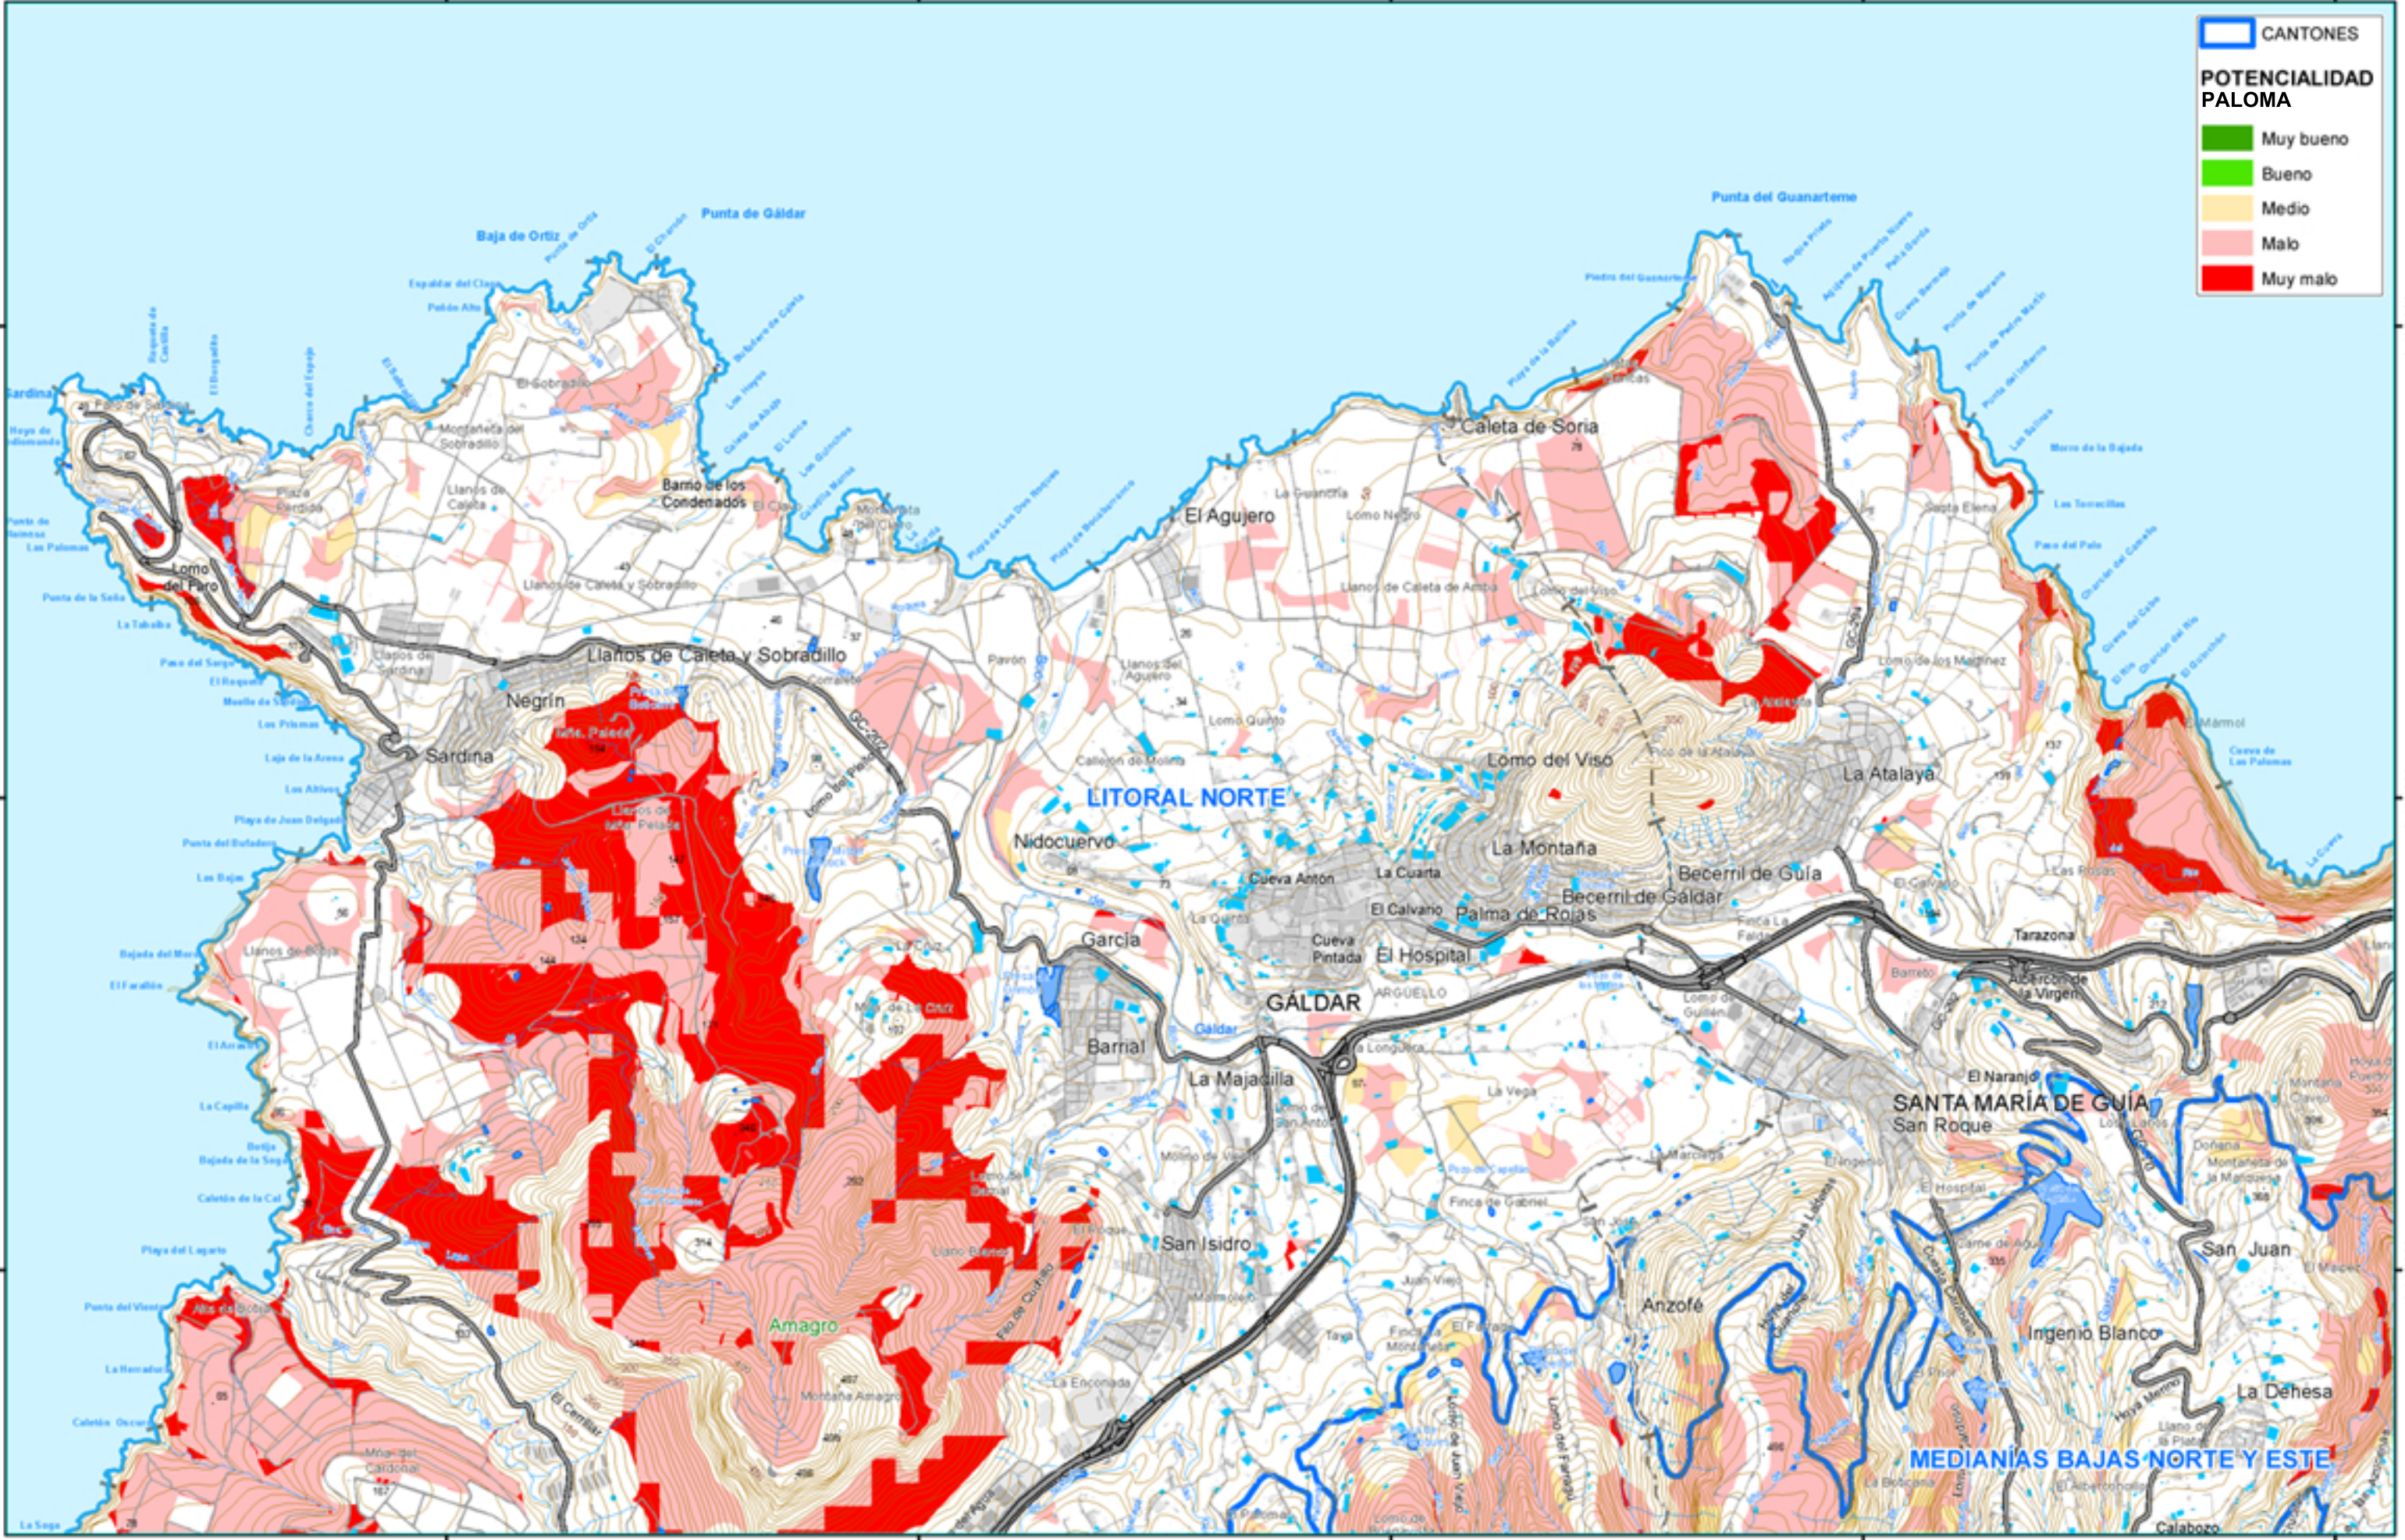

432.000

434.000

436.000

438.000

440.000

3.116.000

3.116.000

3.114.000

3.114.000

3.112.000

3.112.000

432.000

434.000

436.000

438.000

440.000

CANTONES

POTENCIALIDAD PALOMA

- Muy bueno
- Bueno
- Medio
- Malo
- Muy malo

PROYECTO:
ESTUDIO AMBIENTAL ESTRATÉGICO DEL PLAN TÉCNICO DE LA ZONA DE CAZA CONTROLADA DE GRAN CANARIA

ENTIDAD PROMOTORA:
CABILDO DE GRAN CANARIA
CONSEJERÍA DE MEDIO AMBIENTE