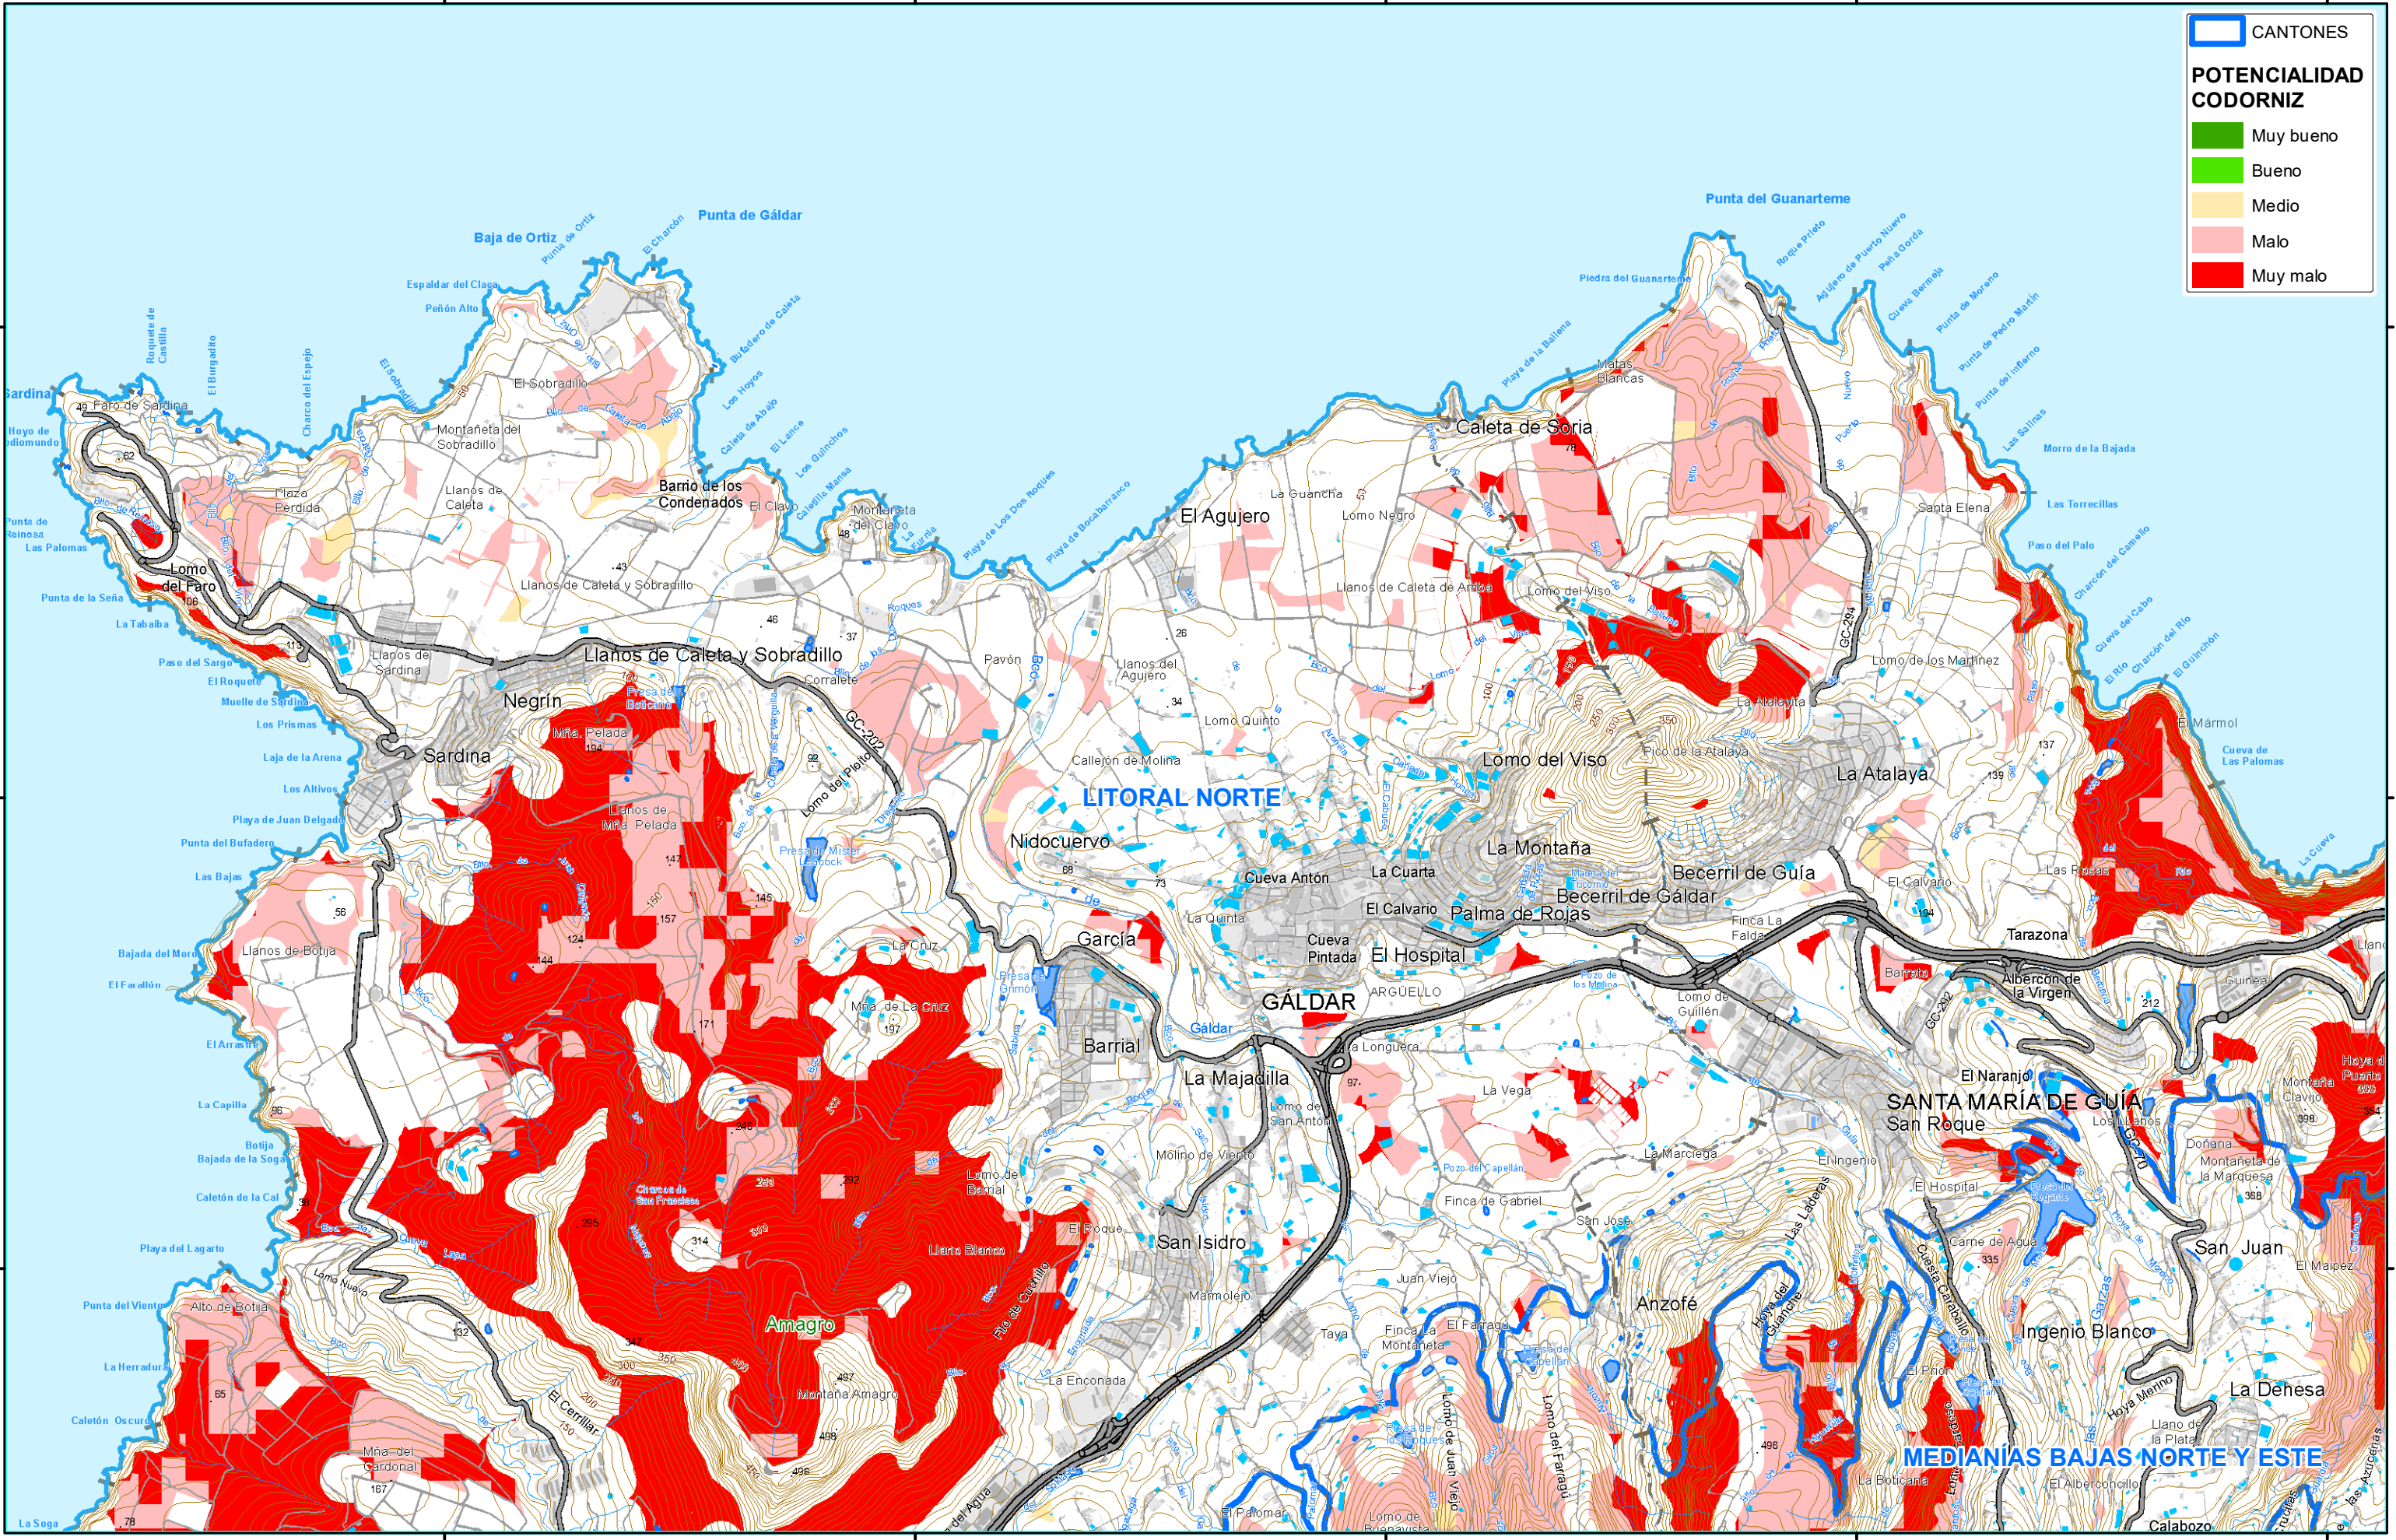

432.000

434.000

436.000

438.000

440.000

3.116.000

3.116.000

3.114.000

3.114.000

3.112.000

3.112.000

432.000

434.000

436.000

438.000

440.000

CANTONES

POTENCIALIDAD CODORNIZ

- Muy bueno
- Bueno
- Medio
- Malo
- Muy malo

PROYECTO:
ESTUDIO AMBIENTAL ESTRATÉGICO DEL
PLAN TÉCNICO DE LA ZONA DE CAZA
CONTROLADA DE GRAN CANARIA

ENTIDAD PROMOTORA:
CABILDO DE GRAN CANARIA
CONSEJERÍA DE MEDIO AMBIENTE