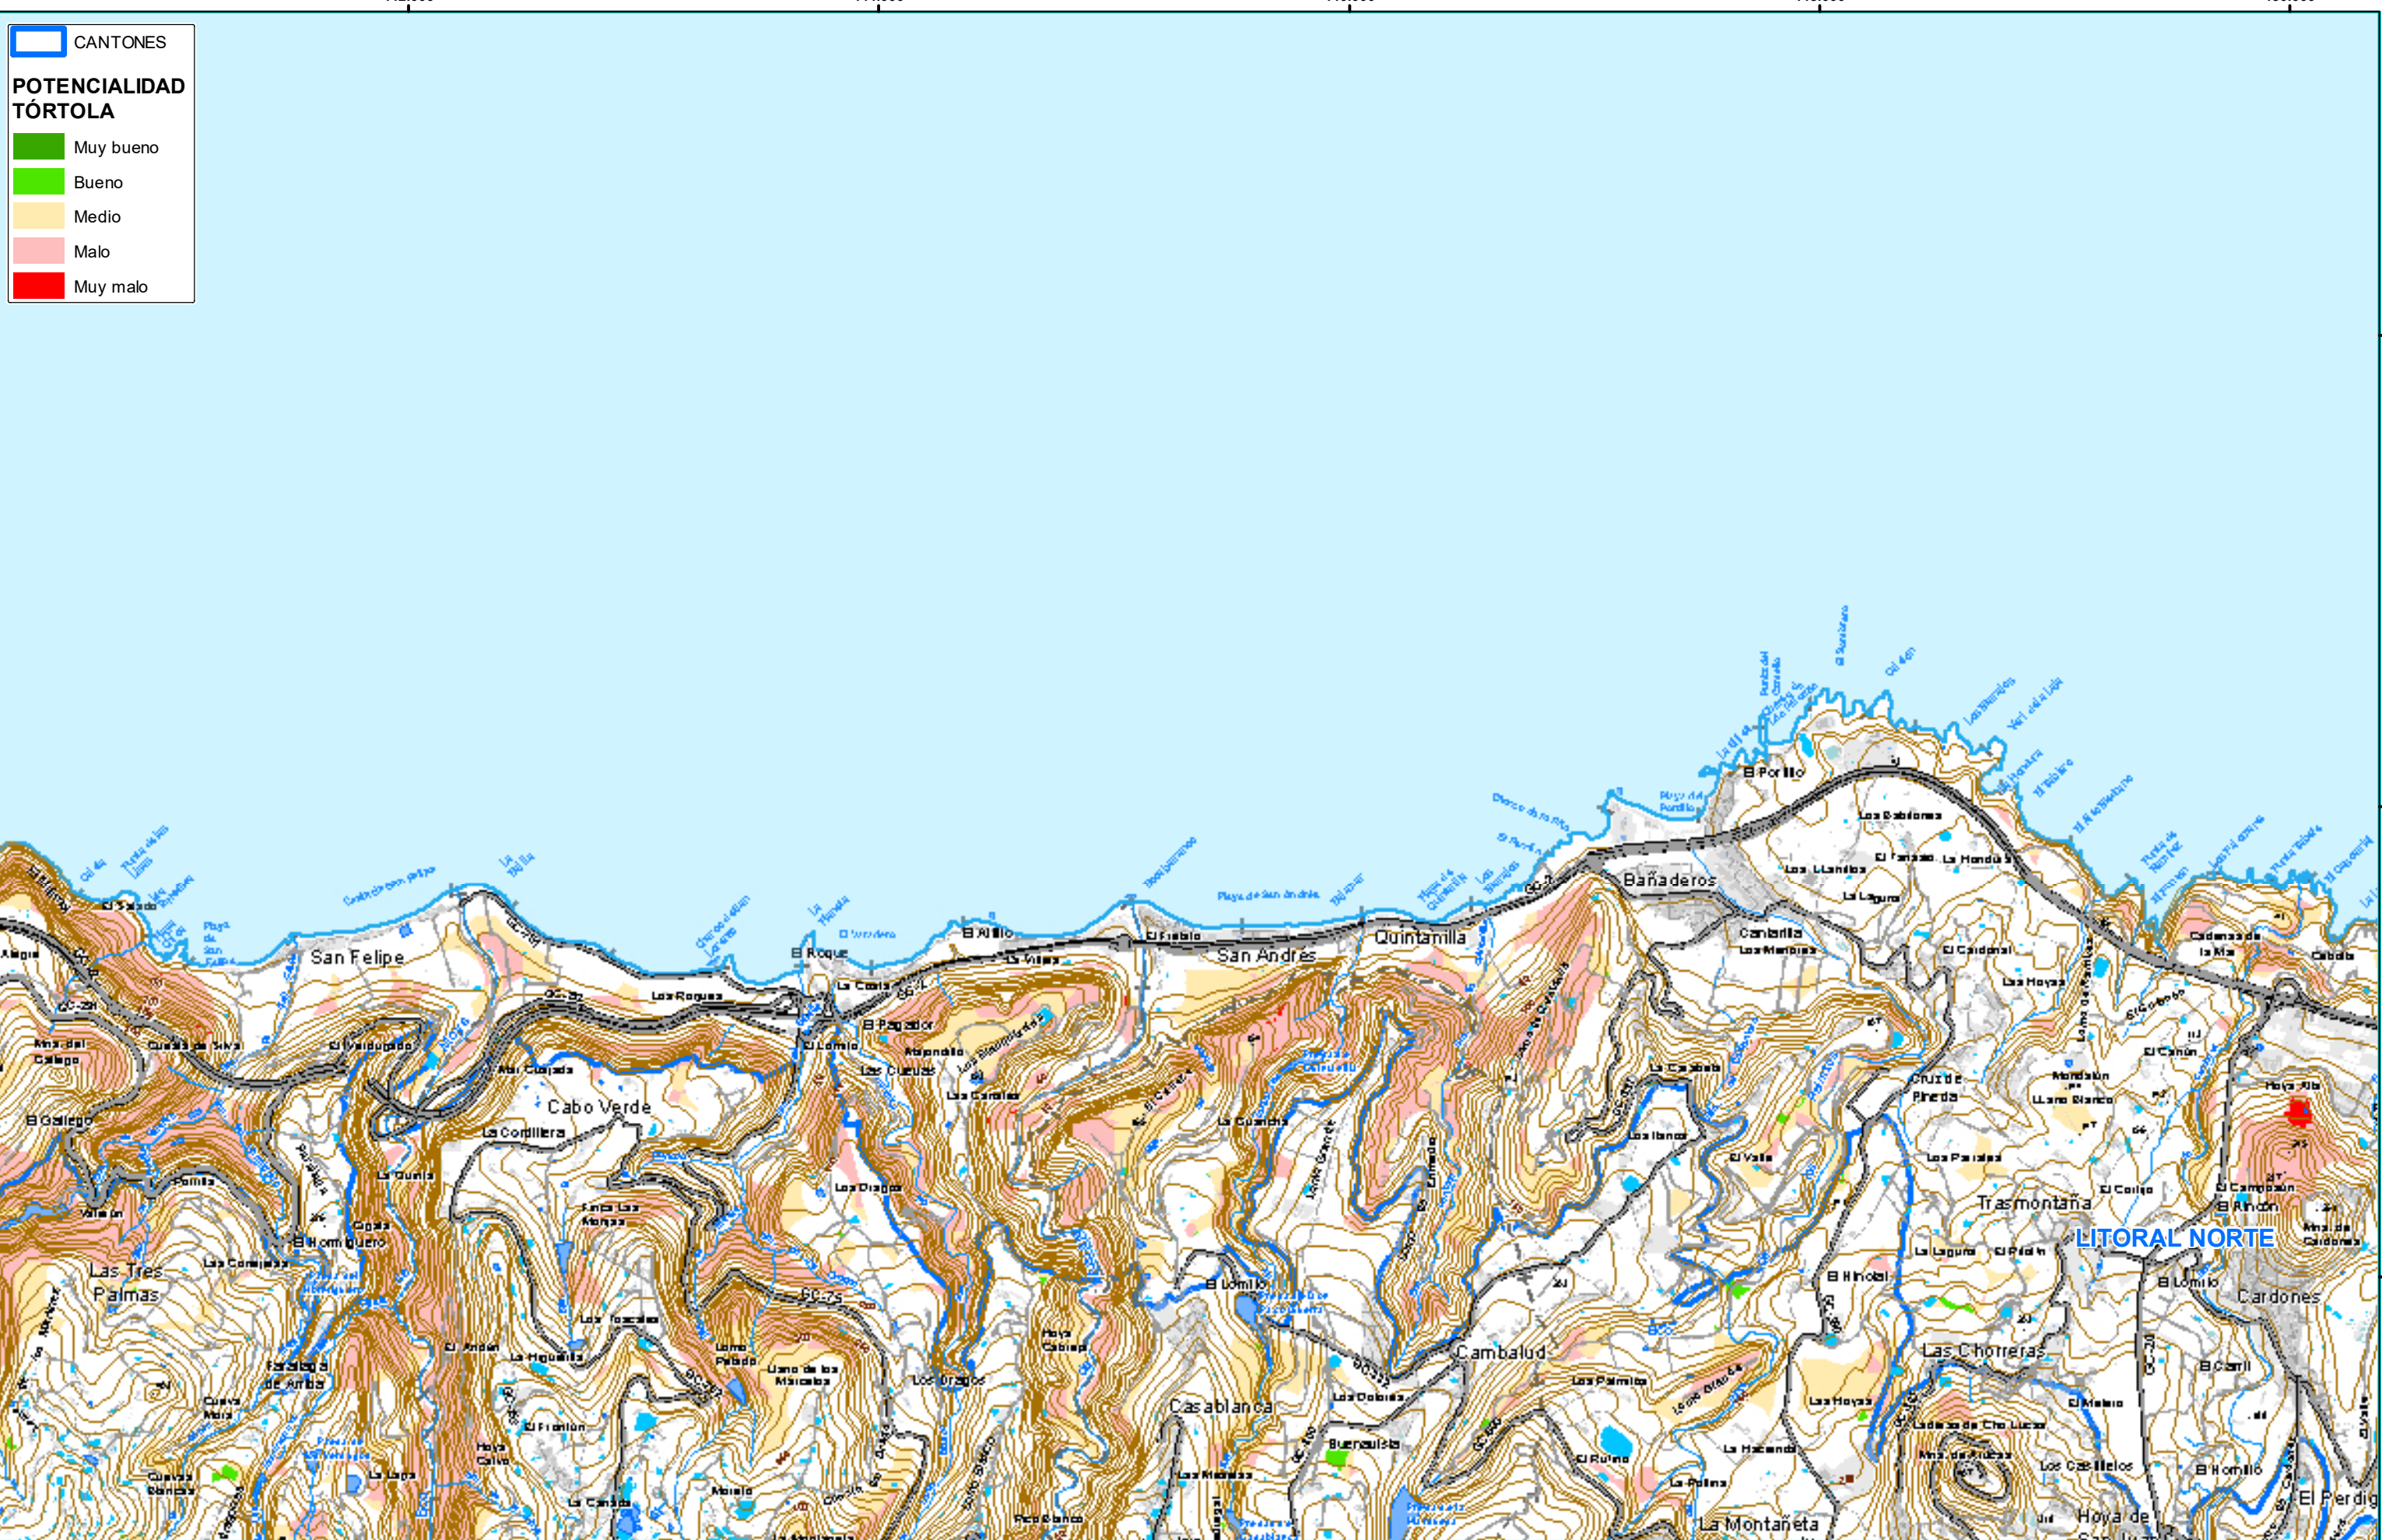

442.000

444.000

446.000

448.000

450.000

CANTONES

POTENCIALIDAD TÓRTOLA

- Muy bueno
- Bueno
- Medio
- Malo
- Muy malo

PROYECTO:
ESTUDIO AMBIENTAL ESTRATÉGICO DEL
PLAN TÉCNICO DE LA ZONA DE CAZA
CONTROLADA DE GRAN CANARIA

ENTIDAD PROMOTORA:
CABILDO DE GRAN CANARIA
CONSEJERÍA DE MEDIO AMBIENTE

PLANO:
**POTENCIALIDAD DE LA TÓRTOLA EN LA ZONA DE
CAZA CONTROLADA Y UNIDADES DE GESTIÓN**
HOJA 02 DE 33

AUTORA:
ING. DE MONTES
MARÍA MATILLA CUÉTARA

FECHA:
ABRIL - 23
ESCALA:
1:25.000