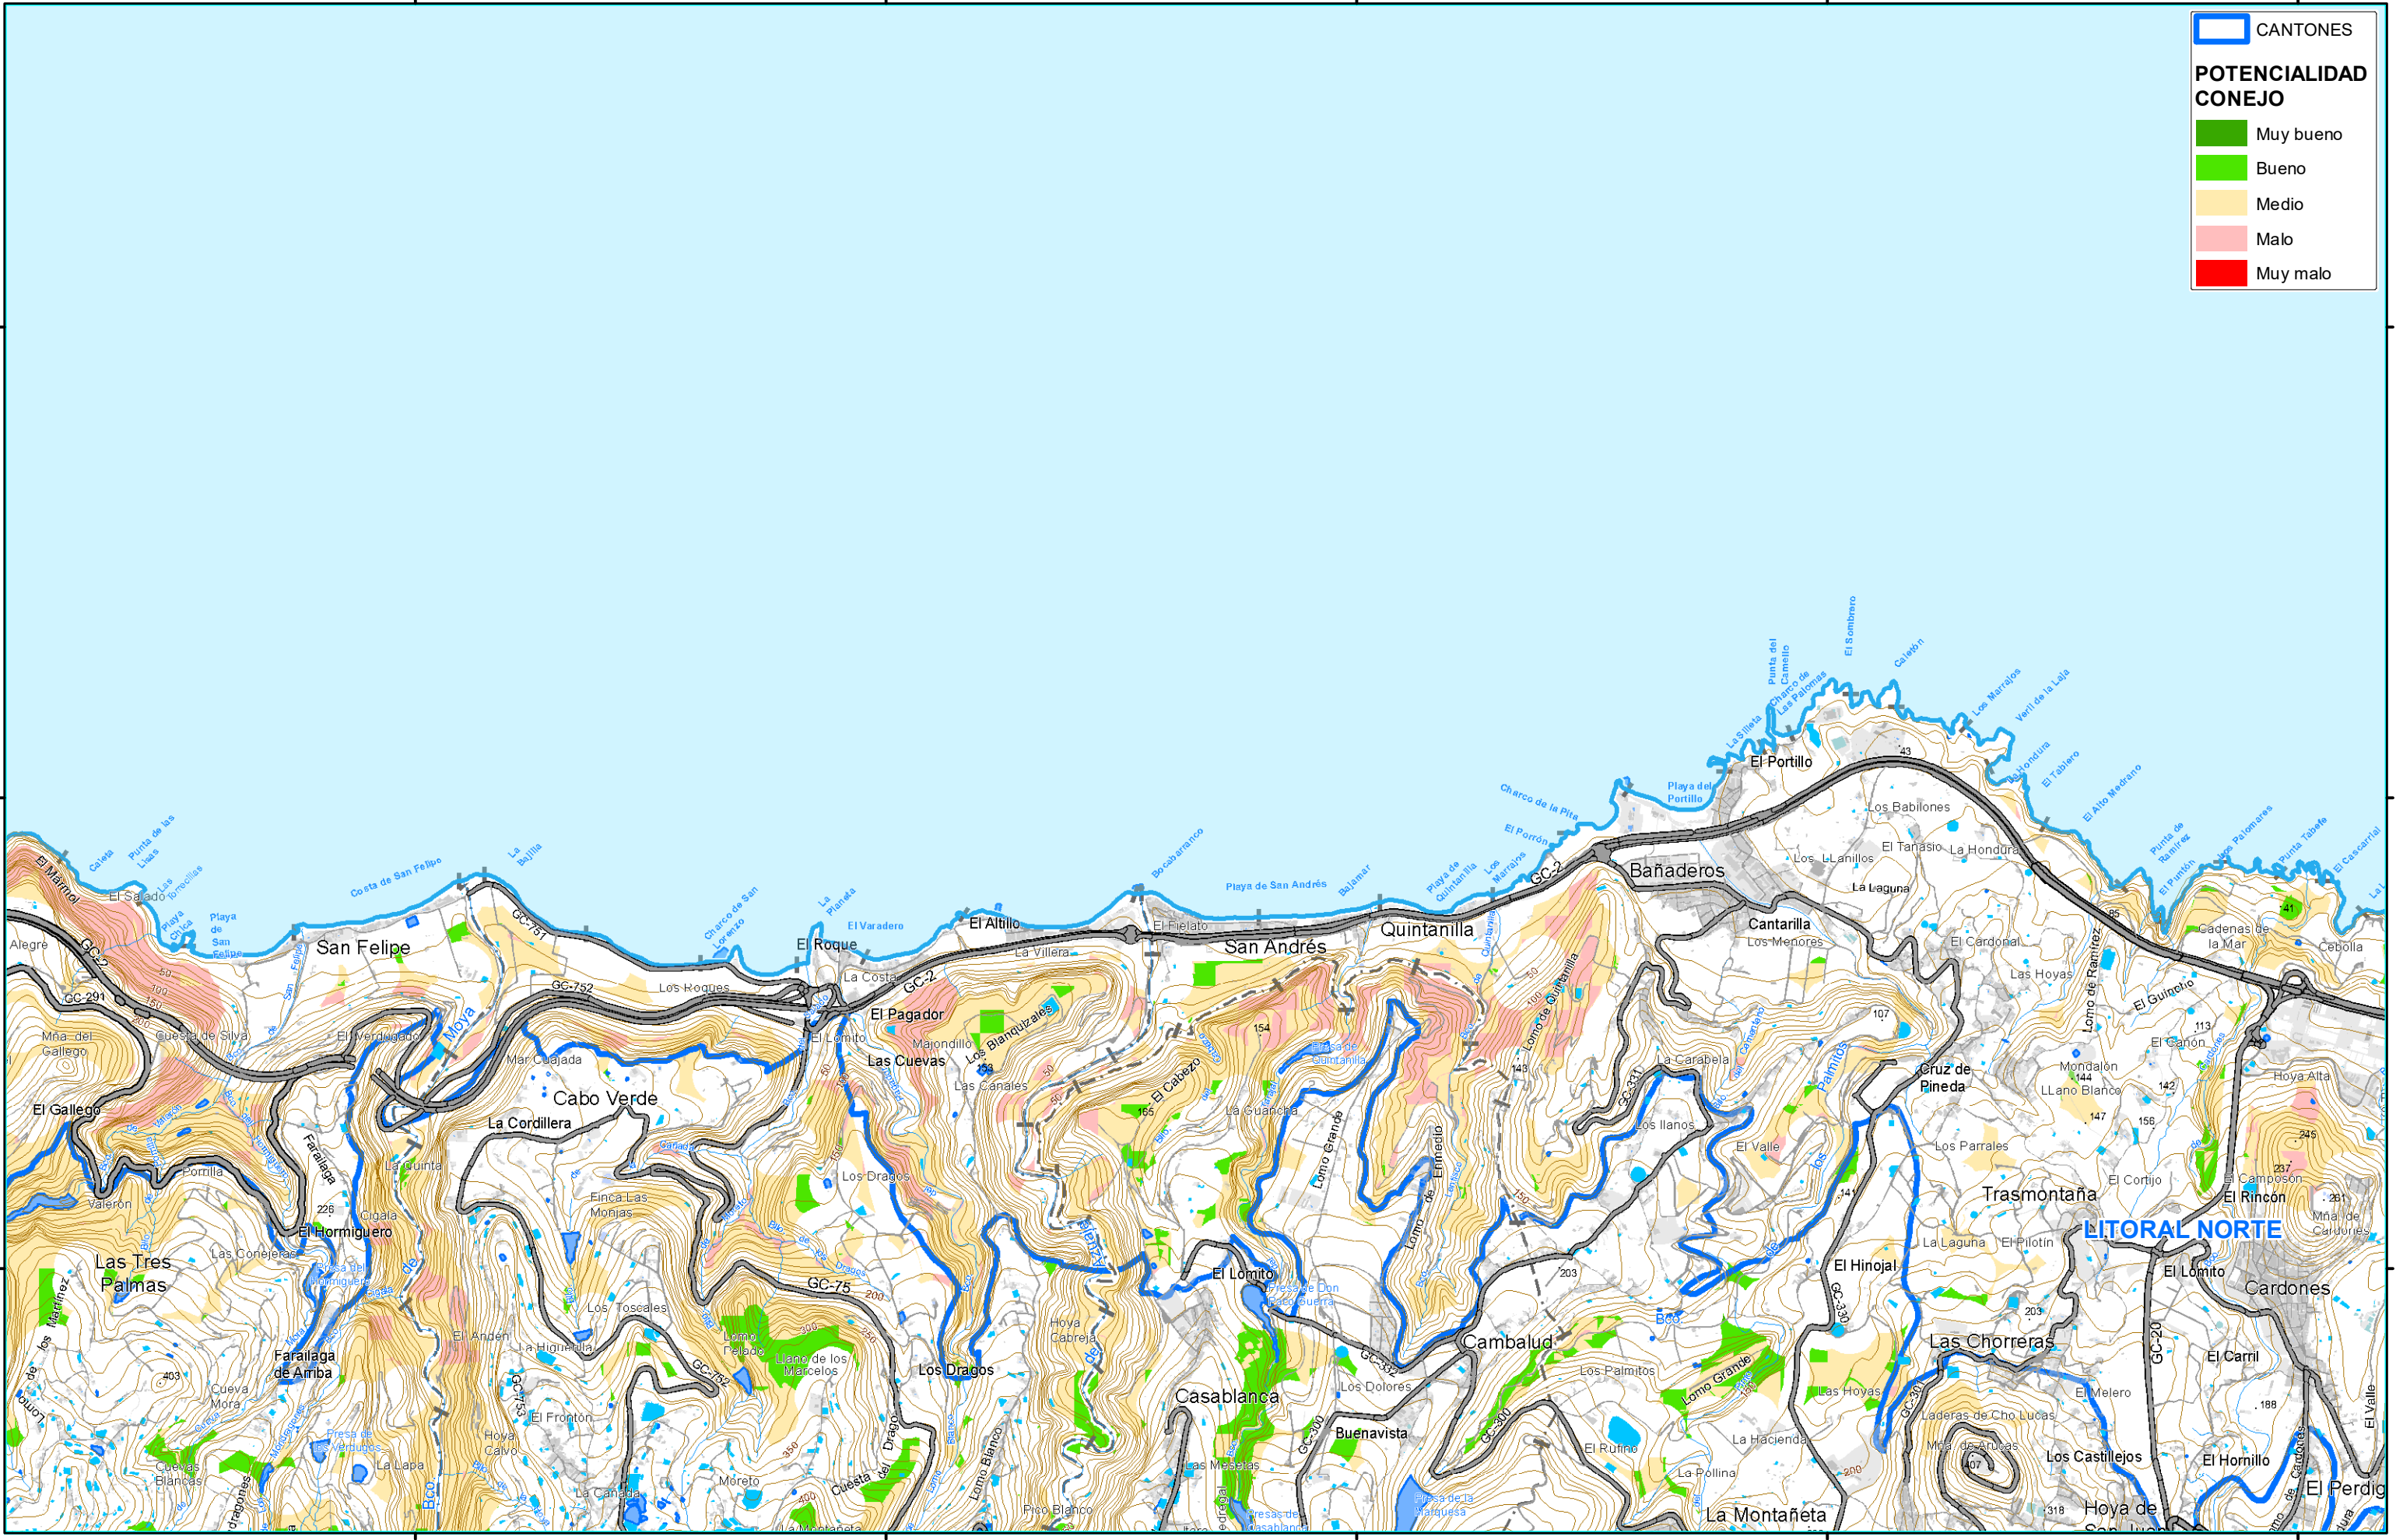

442.000

444.000

446.000

448.000

450.000

CANTONES

POTENCIALIDAD CONEJO

- Muy bueno
- Bueno
- Medio
- Malo
- Muy malo

442.000

444.000

446.000

448.000

450.000

PROYECTO:
ESTUDIO AMBIENTAL ESTRATÉGICO DEL
PLAN TÉCNICO DE LA ZONA DE CAZA
CONTROLADA DE GRAN CANARIA

ENTIDAD PROMOTORA:
CABILDO DE GRAN CANARIA
CONSEJERÍA DE MEDIO AMBIENTE

PLANO:
**POTENCIALIDAD DEL CONEJO EN LA ZONA DE
CAZA CONTROLADA Y UNIDADES DE GESTIÓN**
HOJA 02 DE 33

AUTORA:
ING. DE MONTES
MARÍA MATILLA CUÉTARA

FECHA:
ABRIL - 23
ESCALA:
1:25.000