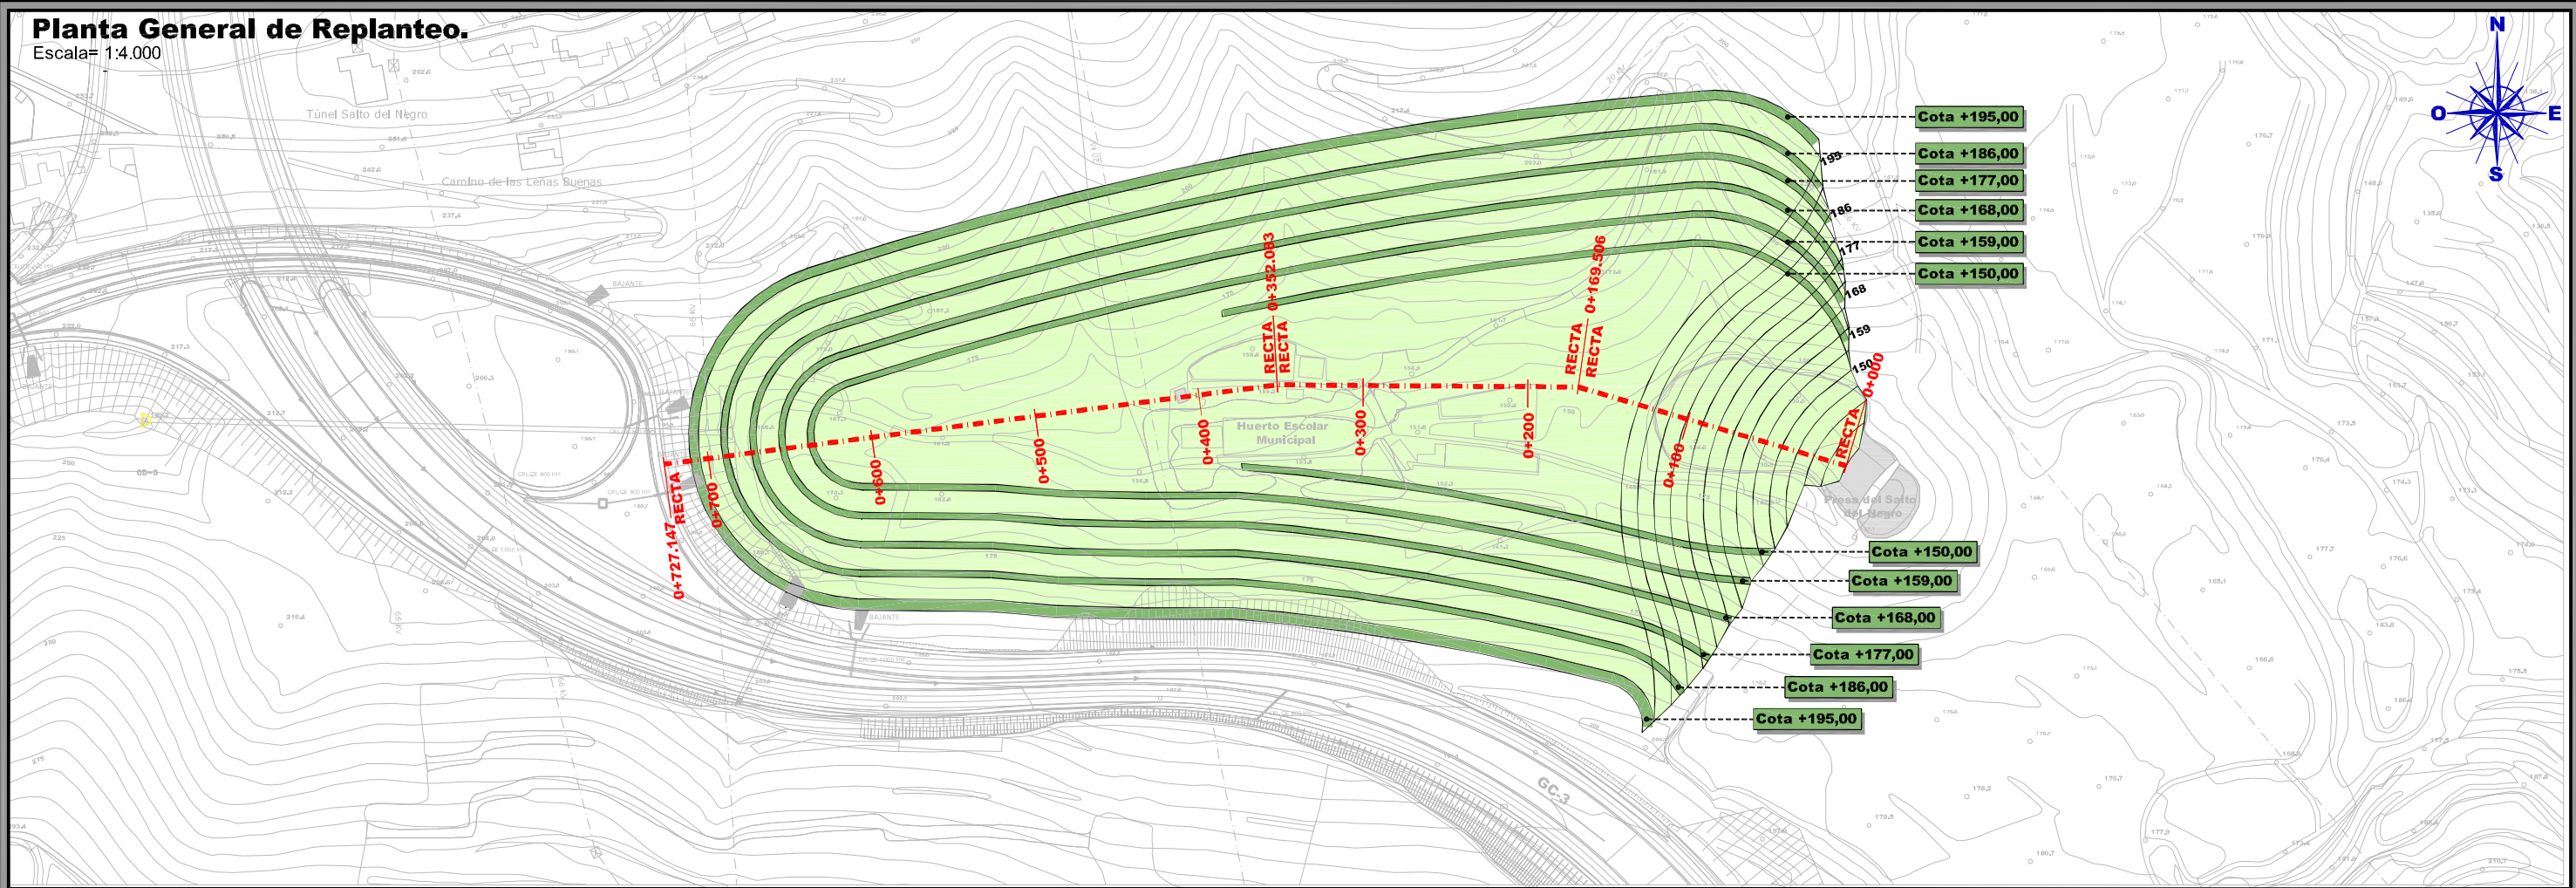

Planta General de Replanteo.

Escala= 1:4.000

Perfil Longitudinal.

Escala= 1:2.000