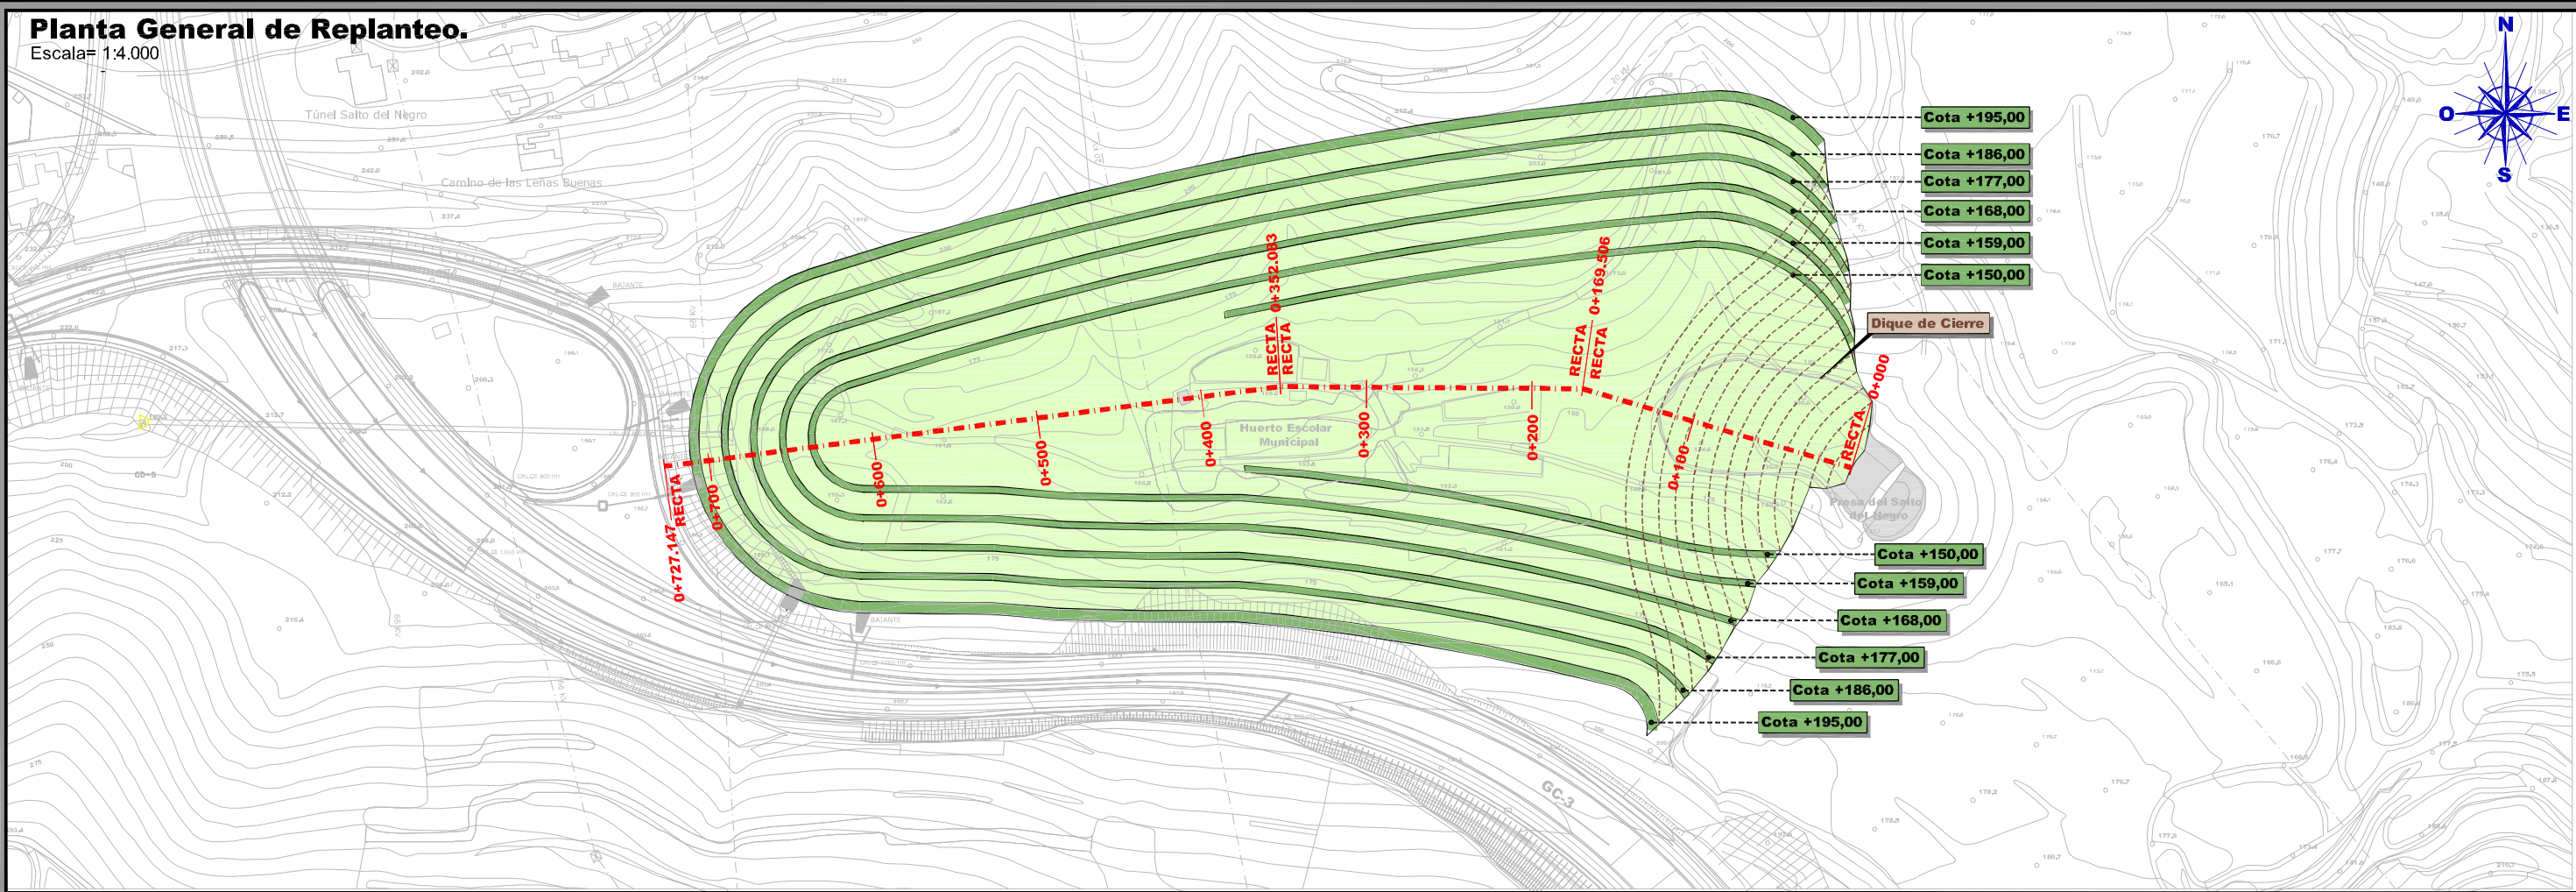

# Planta General de Replanteo.

Escala= 1:4.000

# Perfil Longitudinal.

Escala= 1:2.000